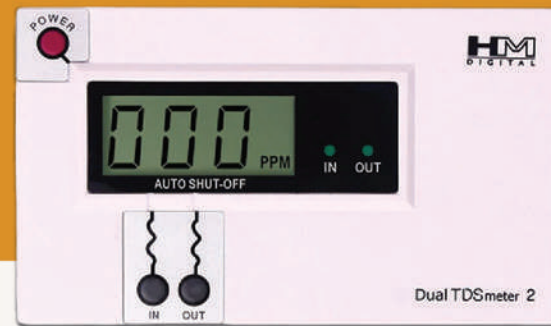

# PH & ORP DUAL TDS METER

**ORP-200**

**DM-1**

**DM-2**

**THE AUTHORIZED DISTRIBUTOR**

**NANSHE**<sup>®</sup>  
शुद्ध जल स्वस्थ जीवन

BRAND BY PARSHWAM FILTRATION