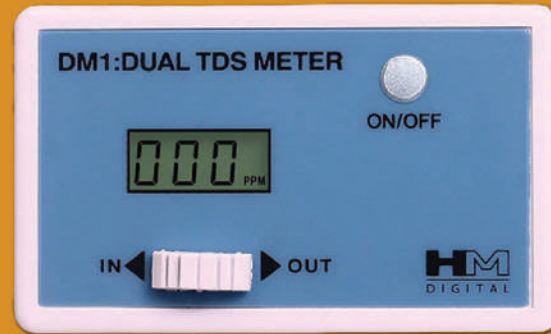

# PH & ORP DUAL TDS METER

**ORP-200**

**DM-1**

**DM-2**

**THE AUTHORIZED DISTRIBUTOR**

**NANSHE**<sup>®</sup>  
शुद्ध जल स्वस्थ जीवन

BRAND BY PARSHWAM FILTRATION